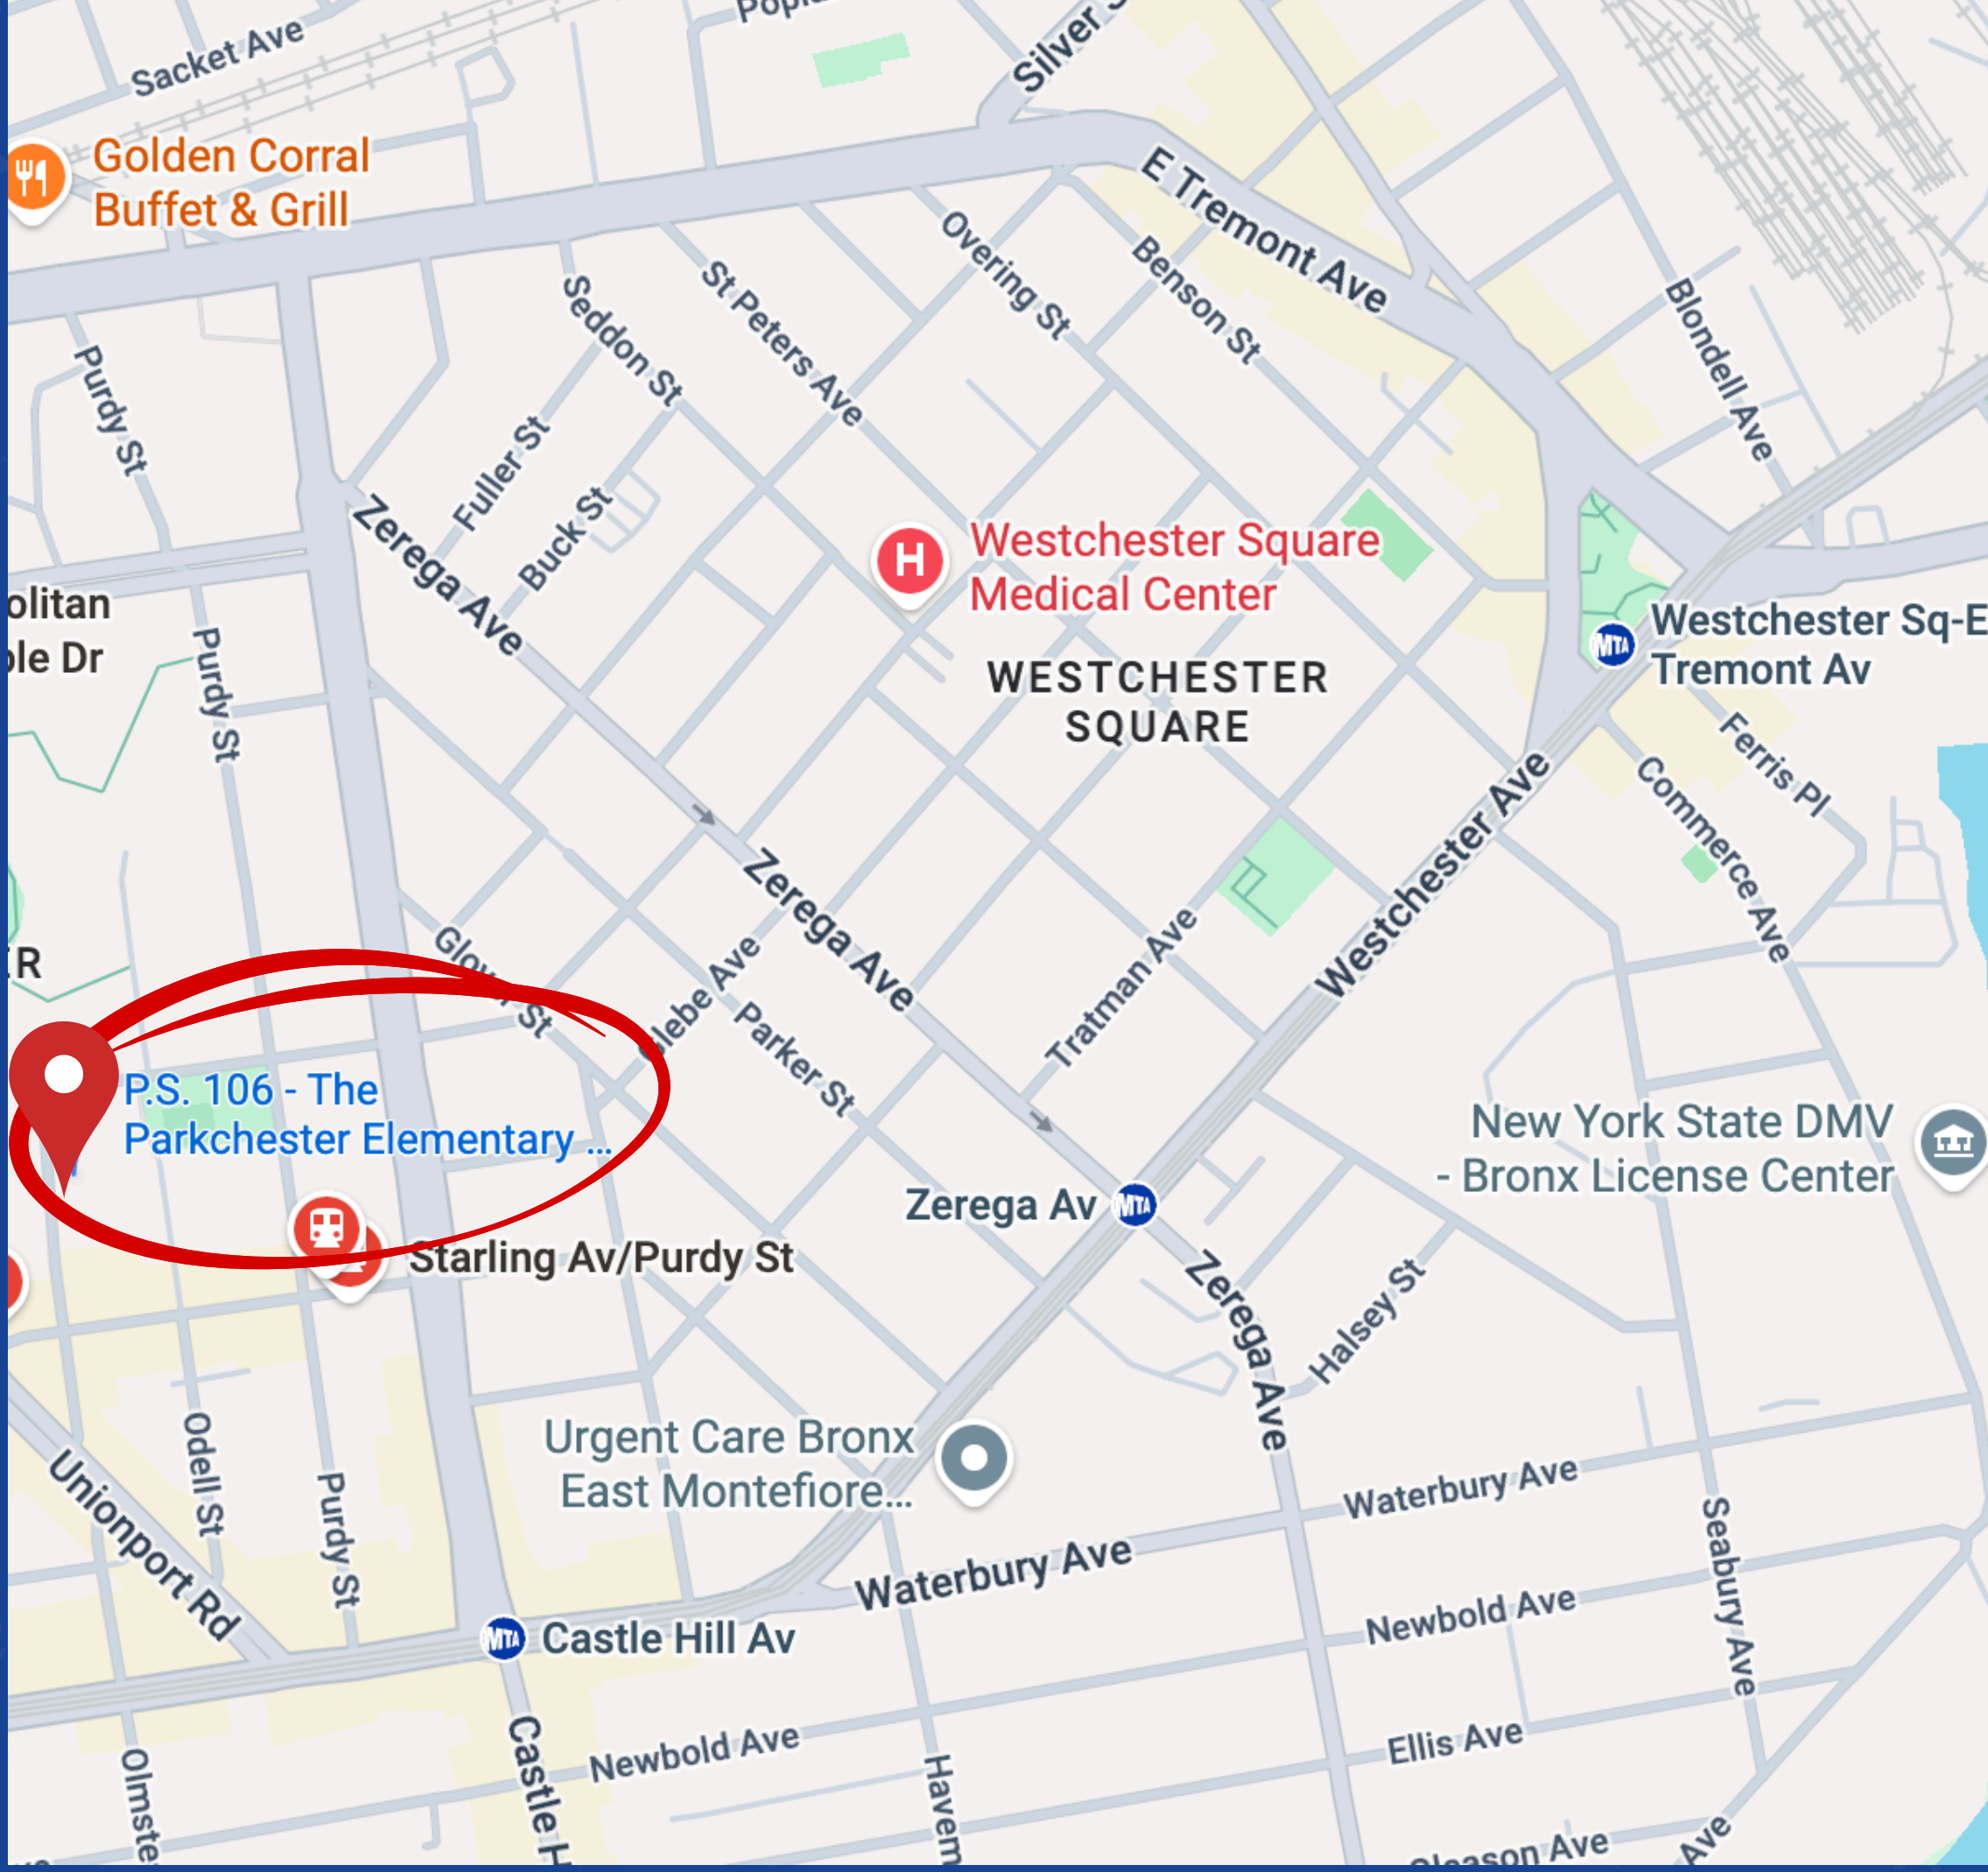

পি.এস ১০৬ ১৫১৪ ওমস্টেড
এ্যাভিনিউ, ব্রক্স, এনওয়াই
১০৪৬২

NYC
Public
Schools

FACE
Office of Family and
Community Engagement

রেজিস্ট্রেশন করুন
এখানে!

পথ নির্দেশনা

ট্রেনে আসার পথ:

৬ ট্রেন

- ওয়েস্টচেস্টার এ্যাভিনিউয়ের ক্যাসলহিল স্টেশনে নামুন।
- সেখান থেকে পি.এস ১০৬ স্কুলে আসতে ৯ মিনিটের মত লাগবে, ওমস্টেড এ্যাভিনিউয়ের দিকে হাঁটুন।

বাসে আসার পথ:

Bx22 বাস

- ইস্ট ট্রেনট এ্যাভে. এবং ইউনিয়পোর্ট রোড স্টেশনে নামুন।
- ইউনিয়পোর্ট রোড ধরে দক্ষিণ দিকে হাঁটুন
- আল আকসা গ্রোসারীর পেছনেই স্কুল

Bx4 / Bx4A বাস

- ওয়েস্টচেস্টার এ্যাভিনিউ এবং ওমস্টেড এ্যাভিনিউ স্টেশনে নামুন।
- ওমস্টেড এ্যাভিনিউয়ে উত্তর দিকে হাঁটুন (৩-৪ ব্লক)
- ১৫১৪ ওমস্টেড এ্যাভিনিউয়ে স্কুল